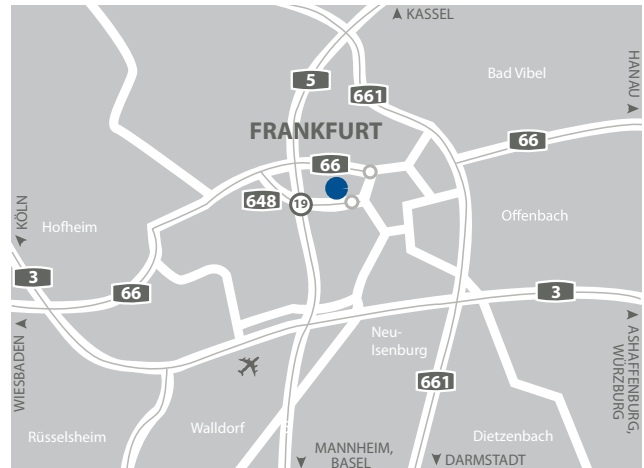

GANZ EINFACH – IHR WEG ZU UNS

Nehmen Sie die S-Bahn oder den Bus bis Frankfurt am Main/Westbahnhof. Durchqueren Sie die Unterführung und verlassen Sie die Bahnstation nach oben über die Treppe. Biegen Sie dann direkt in den nächsten Fußweg rechts, auf das Gelände Solmsstraße 2 – 26 ein. Unser Büro befindet sich im vierten Gebäude auf der linken Seite, dem „Tortenstück“ mit der Hausnummer 6a.

Anreise mit öffentlichen Verkehrsmitteln

Ab Hauptbahnhof Frankfurt am Main: Nehmen Sie die S3, S4, S5 oder S6 (Richtung Frankfurt Messe) bis Frankfurt Westbahnhof. Durchqueren Sie die Unterführung und verlassen Sie sie über die nach oben führenden Treppenstufen. Gehen Sie direkt rechts auf das Gelände Solmsstraße 2-26.

Anreise mit dem Auto

Aus allen Richtungen: Nehmen Sie bitte die Autobahnabfahrt Westkreuz Frankfurt/Main, fahren Sie Richtung Messe/Stadtmitte und nehmen die zweite Ausfahrt Richtung Bockenheim. Im Katharinen-Kreisel fahren Sie Richtung Bockenheim (Voltastraße).